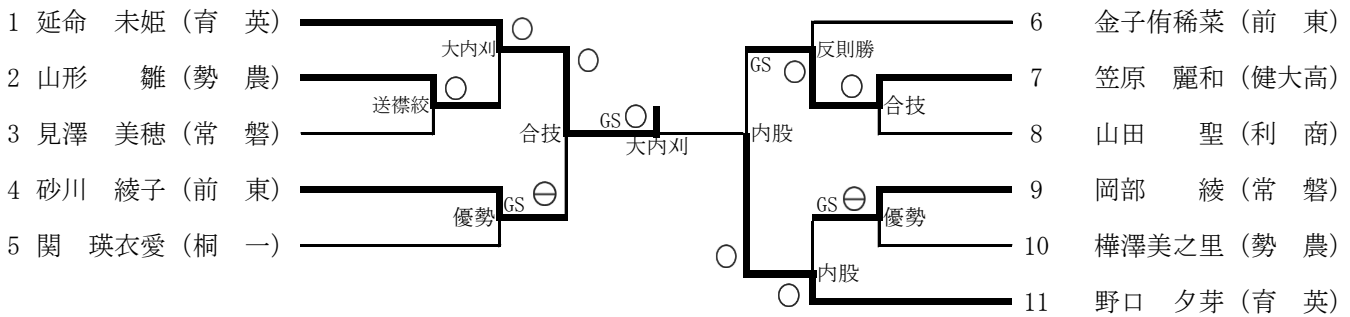

平成30年度 少年強化選手選考会 (女子)

平成30年9月8日 (土) 9:30~
ALSOKぐんま武道館

48kg級

52kg級

57kg級

63kg級

70kg級

78kg級

78kg超級