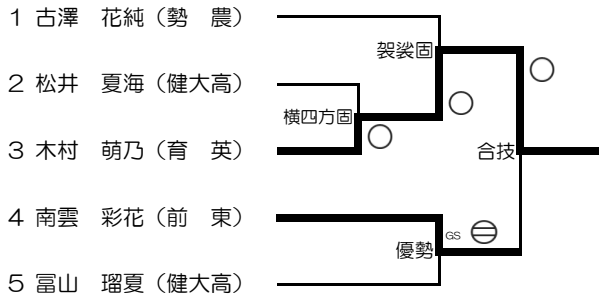

90kg級

- 1 菊田 征紀 (前 商)
- 2 齊藤 真行 (育 英)
- 3 清水 航平 (桐 一)
- 4 勝見 圭吾 (沼 田)
- 5 沼田 哲哉 (常 磐)
- 6 高澤 慎吾 (育 英)
- 7 今泉 達郎 (高 崎)
- 8 都木 怜央 (勢 農)
- 9 高橋 朋希 (桐 一)

- 10 岸 勇基 (育 英)
- 11 井上 奨悟 (高 商)
- 12 原 裕昭 (高 崎)
- 13 高山 大夢 (前 商)
- 14 石坂 直斗 (常 磐)
- 15 松本 広文 (樹 徳)
- 16 相澤 慎吾 (清 陵)
- 17 新倉 佑哉 (育 英)
- 18 今泉比佐夫 (桐 一)

100kg超級

- 1 市川 和樹 (高 商)
- 2 野田 凌一 (前 工)
- 3 岩瀬 友希 (太 工)
- 4 櫛島 涼太 (沼 田)
- 5 田中 和輝 (前 商)

免除者：加賀谷武弘 (常 磐)

- 6 金井 孝徳 (沼 田)
- 7 岡部 紘充 (育 英)
- 8 中野 泰成 (健大高)
- 9 神戸 海人 (富 実)
- 10 澤田 佳祐 (勢 農)

敗者復活3位・4位決定戦

平成26年度 少年強化選手選考会 (女子)

平成26年8月30日(土) 9:30~ ぐんま武道館

48kg級

免除者：石田紗緒理 (健大高)

52kg級

57kg級

免除者：外処美紗葵 (常 磐)

63kg級

70kg級