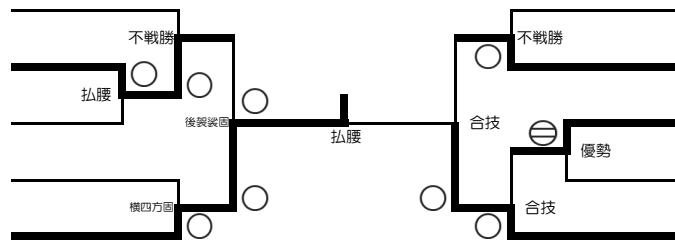

100kg超級

1. 1 市川 和樹 (高 商)
2. 2 野田 凌一 (前 工)
3. 3 岩瀬 友希 (太 工)
4. 4 櫛島 涼太 (沼 田)
5. 5 田中 和輝 (前 商)

免除者：加賀谷武弘 (常 磐)