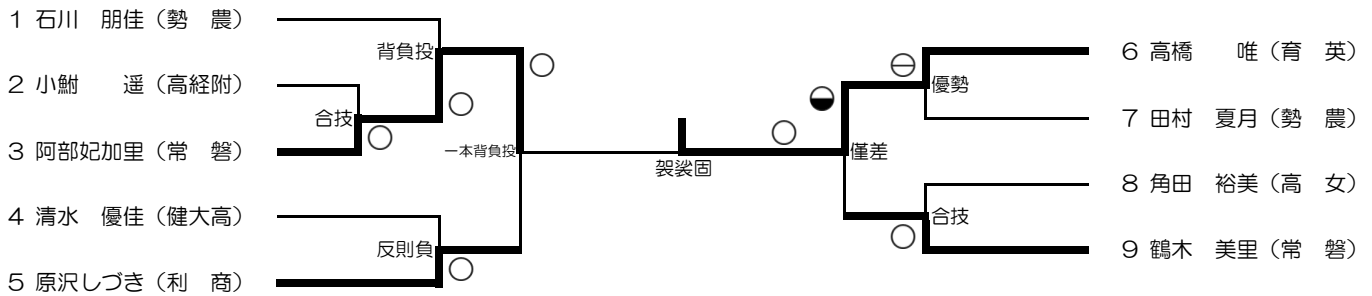

平成26年8月30日(土) 9:30~ ぐんま武道館

48kg級

免除者：石田紗緒理 (健大高)

52kg級

57kg級

免除者：外処美紗葵 (常 磐)

63kg級

70kg級