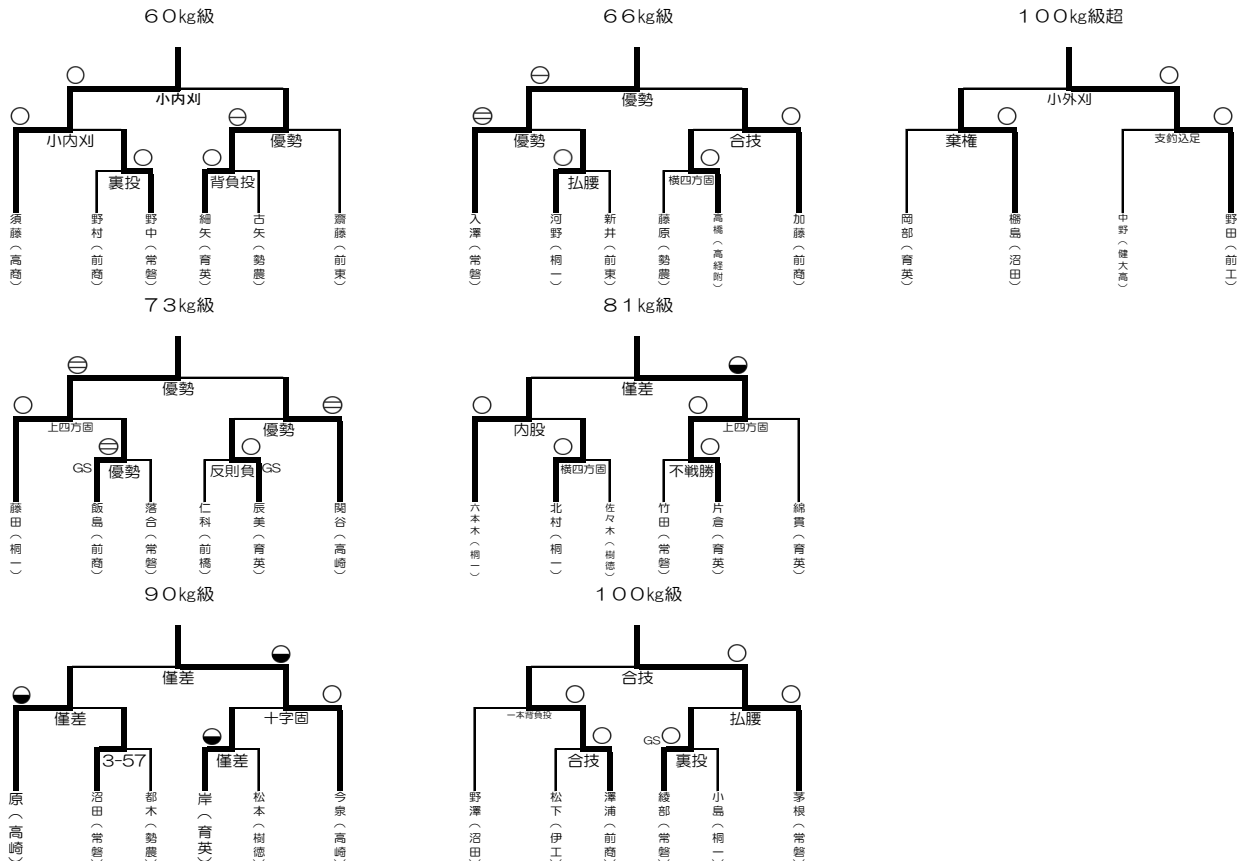

100kg超級

- 1 市川 和樹 (高 商)
- 2 野田 凌一 (前 工)
- 3 岩瀬 友希 (太 工)
- 4 櫛島 涼太 (沼 田)
- 5 田中 和輝 (前 商)

免除者：加賀谷武弘 (常 磐)

- 6 金井 孝徳 (沼 田)
- 7 岡部 紘充 (育 英)
- 8 中野 泰成 (健大高)
- 9 神戸 海人 (富 実)
- 10 澤田 佳祐 (勢 農)

敗者復活3位・4位決定戦

平成26年度 少年強化選手選考会 (女子)