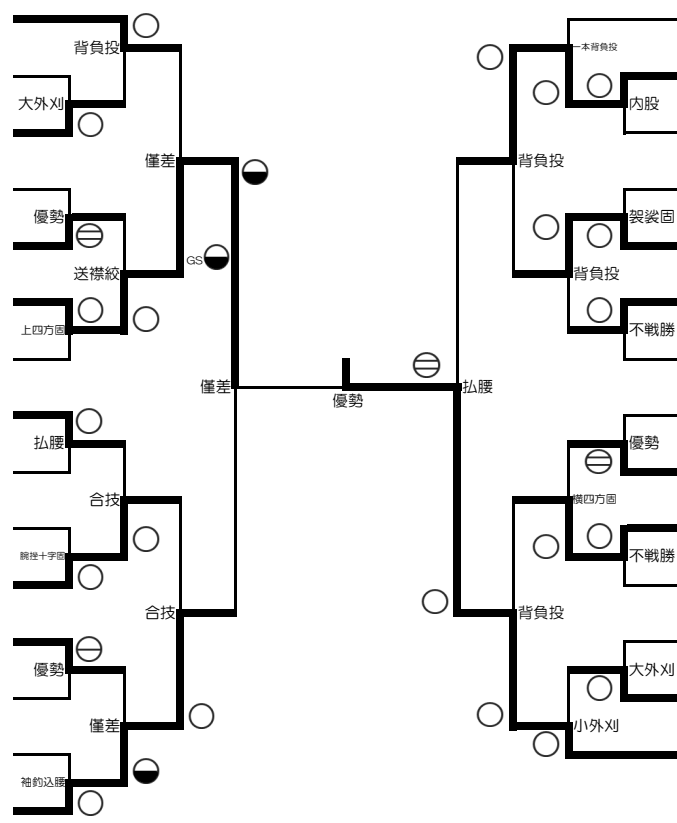

1. 16 佐藤 大希（健大高）
2. 17 入澤 優輝（常 磐）
3. 18 野本 啓介（太 工）
4. 19 佐々木 駿（前 商）
5. 20 藤原康志郎（勢 農）
6. 21 川村 聡太（農 二）
7. 22 後藤 颯太（沼 田）
8. 23 須永 玖吾（前 商）
9. 24 金田 翼（前 工）
10. 25 高橋 巧人（高経附）
11. 26 徳江 幹太（興 陽）
12. 27 齋藤夏歩人（前 東）
13. 28 小林 柊也（高 商）
14. 29 赤江 一希（育 英）