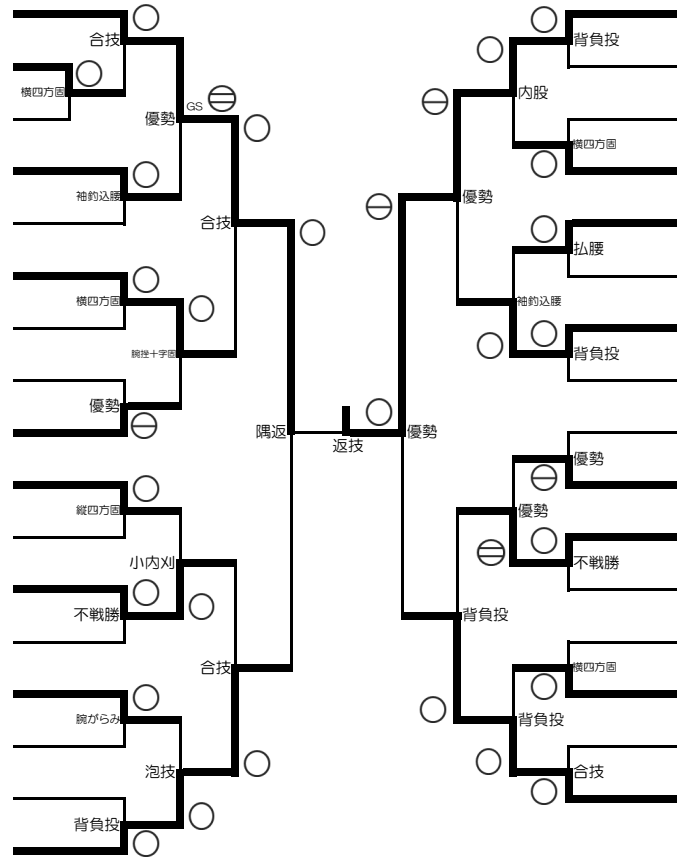

平成26年度 少年強化選手選考会

平成26年度 少年強化選手選考会（男子）

平成26年8月30日（土）9：30～ ぐんま武道館

60kg級

- 1 櫻井 健太（育 英）
- 2 櫻井 捷天（高 崎）
- 3 水久保明宏（伊 工）
- 4 兒嶋 知哉（桐 一）
- 5 福田 雄綺（太 工）
- 6 野村 将志（前 商）
- 7 梅村 浩平（前 橋）
- 8 佐藤 俊吉（興 陽）
- 9 瀬下 隆介（高 商）
- 10 大河原恵都（健大高）
- 11 長谷川響生（利 商）
- 12 野中 樹大（常 磐）
- 13 小林 健二（青 翠）
- 14 中嶋 大騎（高 商）
- 15 鷹野 航大（高経附）
- 16 伊藤 穂澄（勢 農）
- 17 齋藤 達也（前 東）

- 18 平沼 大和（常 磐）
- 19 砂川 晃啓（前 東）
- 20 藤原 由弥（健大高）
- 21 松本 拓斗（前 商）
- 22 森山 慶弥（前 工）
- 23 島崎 楓（高経附）
- 24 細矢 秀（育 英）
- 25 森坂 太一（前 橋）
- 26 飯塚 稀平（前 東）
- 27 徳江 翔（太 工）
- 28 古矢 郁海（勢 農）
- 29 鶴岡 眞李（樹 徳）
- 30 真下 佳澄（青 翠）
- 31 千葉 一輝（伊 工）
- 32 茂木 滉平（前 商）
- 33 須藤 純平（高 商）