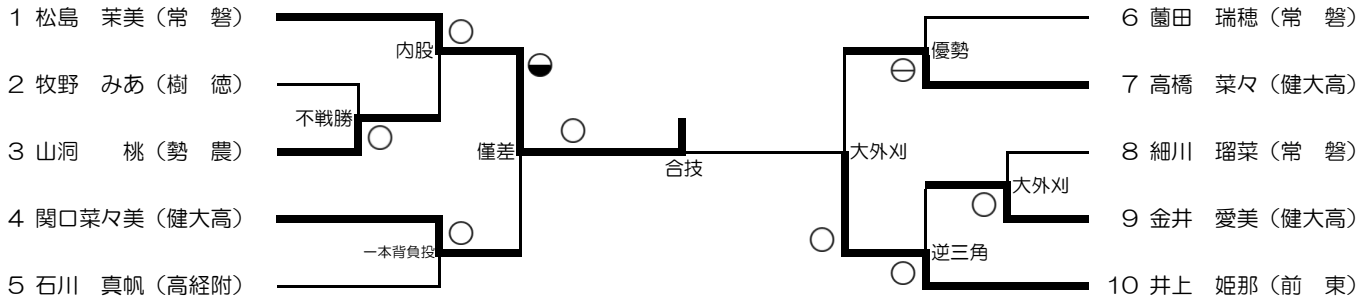

平成26年8月30日(土) 9:30~ ぐんま武道館

48kg級

免除者：石田紗緒理 (健大高)

52kg級

57kg級

免除者：外処美紗葵 (常 磐)

63kg級

70kg級