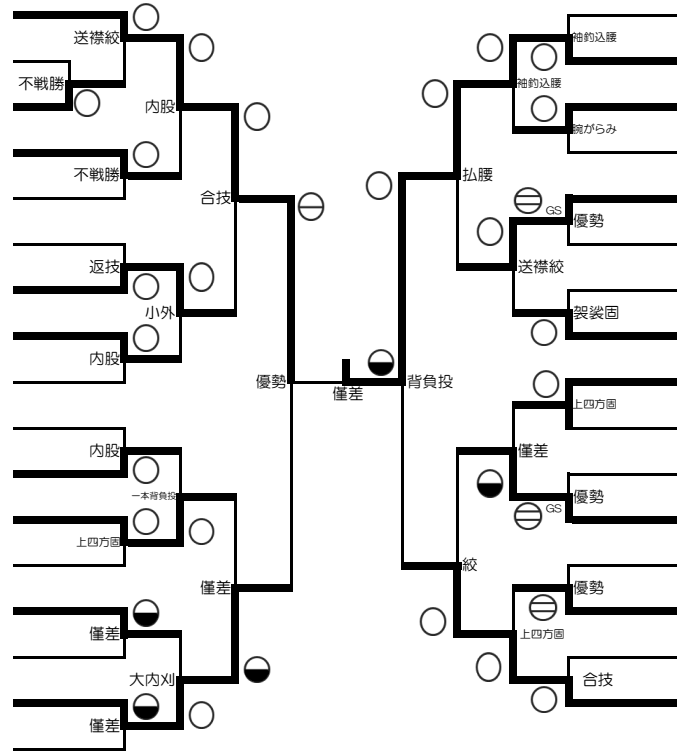

73kg級

1. 1 深澤 優斗 (育 英)
2. 2 田中亚希比沙 (高 商)
3. 3 高橋 俊圭 (高 崎)
4. 4 柘澤 尚樹 (前 橋)
5. 5 長谷川晴輝 (太 工)
6. 6 中島 一希 (伊 工)
7. 7 飯島 智寛 (前 商)
8. 8 村岡 祐伊 (樹 徳)
9. 9 大河原正也 (富 実)
10. 10 鴫澤 優 (勢 農)
11. 11 川島 大典 (高経附)
12. 12 落合 康助 (常 磐)
13. 13 原 由薫 (育 英)
14. 14 細矢 竜佑 (沼 田)
15. 15 五十嵐昂輝 (前 工)
16. 16 関谷 太志 (高 崎)
17. 17 川端淳太郎 (前 商)

1. 18 佐藤 雄大 (育 英)
2. 19 柴田 佳宣 (高 崎)
3. 20 岡村 竜馬 (前 商)
4. 21 立川 翔 (太 工)
5. 22 仁科 龍哉 (前 橋)
6. 23 羽鳥 翼 (樹 徳)
7. 24 新井 大輝 (伊 工)
8. 25 清水 裕貴 (常 磐)
9. 26 中村 幸平 (高経附)
10. 27 館石 勇輔 (前 東)
11. 28 原澤 豪志 (前 商)
12. 29 辰美 慶 (育 英)
13. 30 松村 知輝 (勢 農)
14. 31 松本 晃久 (農 二)
15. 32 内山 恵幸 (高 商)
16. 33 藤田 類 (桐 一)

81kg級

1. 1 須藤 成行 (前 商)
2. 2 関 康輝 (前 工)
3. 3 近野 雄太 (沼 田)
4. 4 横田 勝美 (農 二)
5. 5 立川 和央 (勢 農)
6. 6 北村 晴基 (桐 一)
7. 7 鈴木 龍人 (常 磐)
8. 8 綿貫 友祐 (育 英)
9. 9 小林 辰也 (伊 工)
10. 10 野口 輝音 (桐 一)
11. 11 佐々木智成 (樹 徳)
12. 12 万代 陸渡 (太 工)
13. 13 中嶋 嵩 (利 商)