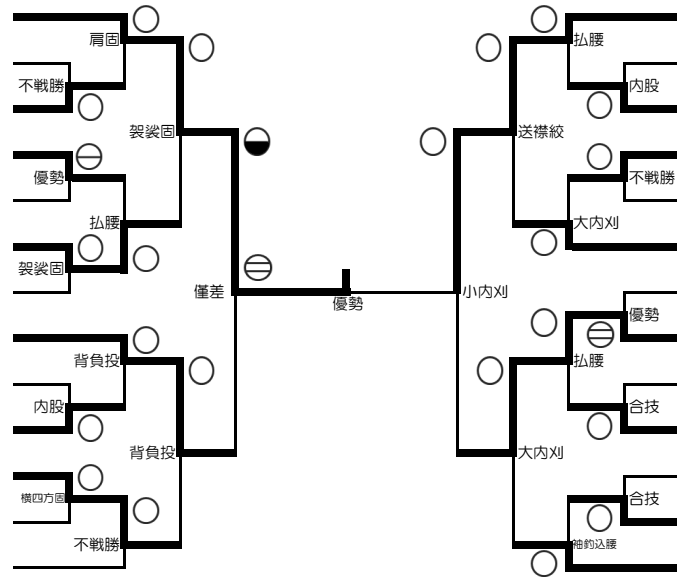

1. 14 池田 涼馬 (前 商)
2. 15 小見 弘幸 (勢 農)
3. 16 川村 勇樹 (前 工)
4. 17 黒田 泰我 (伊 工)
5. 18 南雲 瞬 (太 工)
6. 19 竹田 有吾 (常 磐)
7. 20 日根野拓馬 (高 商)
8. 21 六本木誠矢 (桐 一)
9. 22 富岡 亮 (農 二)
10. 23 依田 瑠衣 (樹 徳)
11. 24 小野里真史 (安総合)
12. 25 小菅 直哉 (前 橋)
13. 26 片倉 弘貴 (育 英)

90kg級

1. 1 菊田 征紀 (前 商)
2. 2 齊藤 真行 (育 英)
3. 3 清水 航平 (桐 一)
4. 4 勝見 圭吾 (沼 田)
5. 5 沼田 哲哉 (常 磐)
6. 6 高澤 慎吾 (育 英)
7. 7 今泉 達郎 (高 崎)
8. 8 都木 怜央 (勢 農)
9. 9 高橋 朋希 (桐 一)