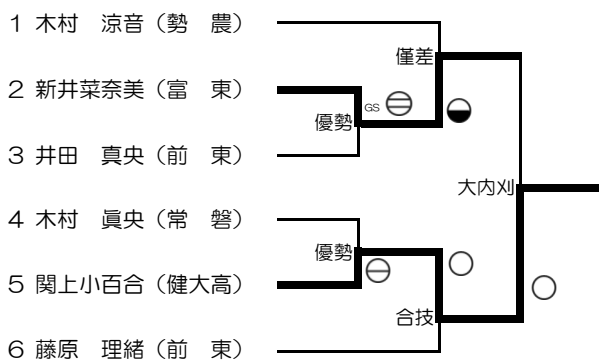

100kg超級

- 1 市川 和樹 (高 商)
- 2 野田 凌一 (前 工)
- 3 岩瀬 友希 (太 工)
- 4 櫛島 涼太 (沼 田)
- 5 田中 和輝 (前 商)

免除者：加賀谷武弘 (常 磐)

- 6 金井 孝徳 (沼 田)
- 7 岡部 紘充 (育 英)
- 8 中野 泰成 (健大高)
- 9 神戸 海人 (富 実)
- 10 澤田 佳祐 (勢 農)

敗者復活3位・4位決定戦

平成26年度 少年強化選手選考会 (女子)

平成26年8月30日(土) 9:30~ ぐんま武道館

48kg級

免除者：石田紗緒理 (健大高)

52kg級

57kg級

免除者：外処美紗葵 (常 磐)

63kg級

70kg級

78kg級

免除者：設楽 智沙 (前 東)

78kg超級

平成26-27年度 群馬県高等学校柔道強化選手名簿

【男子27名】

60kg級	平沼 大和 (常 磐)	櫻井 健太 (育 英)	須藤 純平 (高 商)	
66kg級	赤江 一希 (育 英)	高橋 歩夢 (育 英)	入澤 優輝 (常 磐)	加藤 勇人 (前 商)
73kg級	柴田 佳宣 (高 崎)	深澤 優斗 (育 英)	藤田 類 (桐 一)	関谷 太志 (高 崎)
81kg級	須藤 成行 (前 商)	池田 涼馬 (前 商)	片倉 弘貴 (育 英)	六本木誠矢 (桐 一)
90kg級	今泉比佐夫 (桐 一)	菊田 征紀 (前 商)	今泉 達郎 (高 崎)	原 裕昭 (高 崎)
100kg級	吉川 拓海 (育 英)	外谷 共基 (常 磐)	岩本 活 (育 英)	茅根 大聖 (常 磐)
100kg超級	加賀谷武弘 (常 磐)	田中 和輝 (前 商)	澤田 佳祐 (勢 農)	市川 和樹 (高 商)